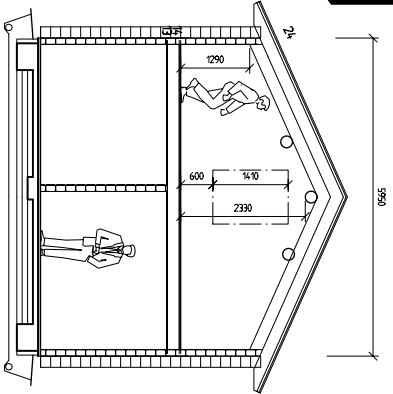

SEKTION GÄSTRUM