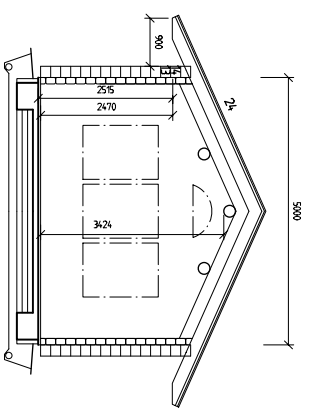

SEKTION ALLRUM