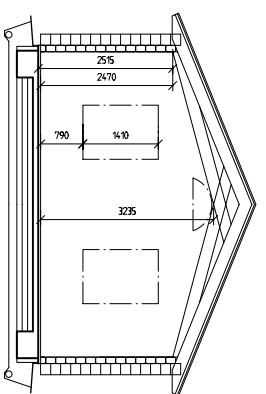

SEKTION KÖK