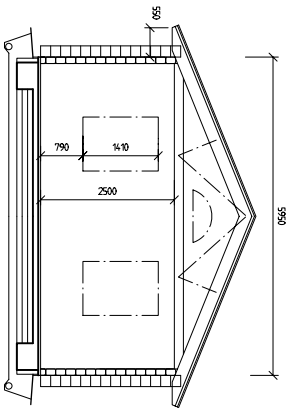

SEKTION SOV