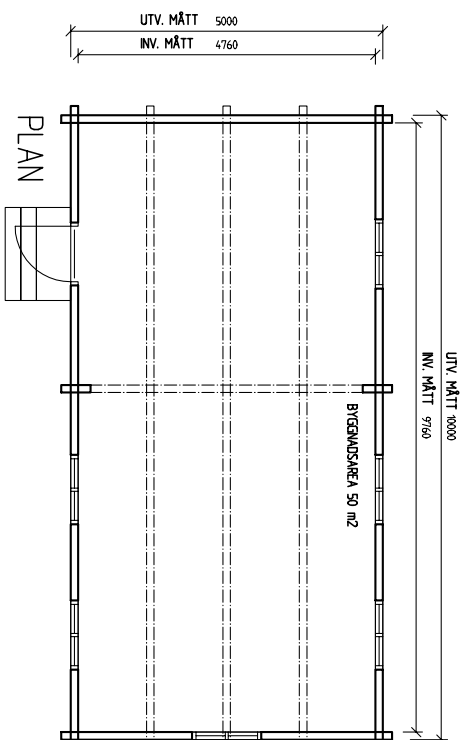

Modell 50

GAVELFASAD 1