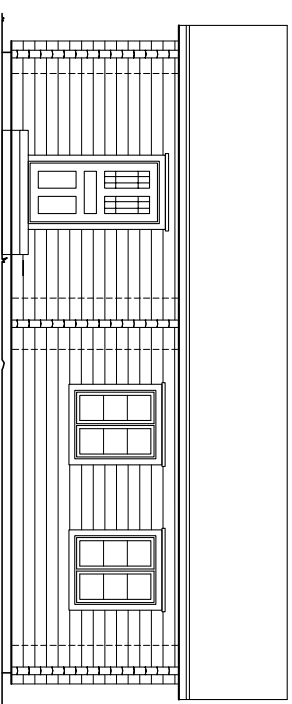

## **"Torp"**

**byggyta 50 kvm,  
inklusive timrad innervägg**

Pris timmerstomme inkl. moms

**235.900kr**

I priset ingår: Gotar, lindrev och ritningar för bygglov, konstruktion och montering. Frakt tillkommer.

**Utv mått (väggliv)  
5000 x 10000 mm**

*Montera och färdigställ din timmerstomme på egen hand eller anlita vår utvalda byggare som dessutom kan ge dig förslag och idéer på fler planlösningar m.m*

# Modell 50

GAVELFASAD 1

ENTRÉFASAD 2

GAVELFASAD 3

LÅNGFASAD 4