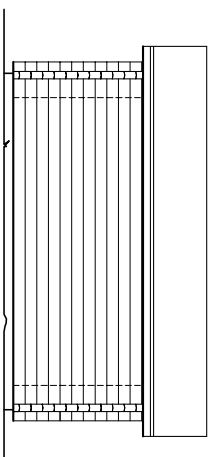

Modell 25 Art kan inredas som gäststuga, fritidsboende, ateljé m.m

**Modell
25
Art**

"Attefall"
byggyta 25 kvm

Pris timmerstomme inkl. moms

86.800kr

Gotar och lindrev ingår

Frakt tillkommer

Utv mått (väggliv)
4600 x 5450 mm

Modell
25
Art

LÅNGFASAD 3

GAVELFASAD 4

ENTRÉFASAD 1

GAVELFASAD 2