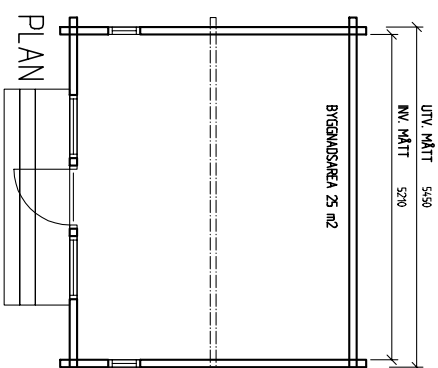

Modell 25 Art kan inredas som gäststuga, fritidsboende, ateljé m.m

**Modell
25
Art**

"Attefall"
byggyta 25 kvm

Pris timmerstomme inkl. moms

86.800kr

Gotar och lindrev ingår

Frakt tillkommer

Utv mått (väggliv)
4600 x 5450 mm

Modell
25
Art

LÅNGFASAD 3

GAVELFASAD 4

ENTRÉFASAD 1

GAVELFASAD 2