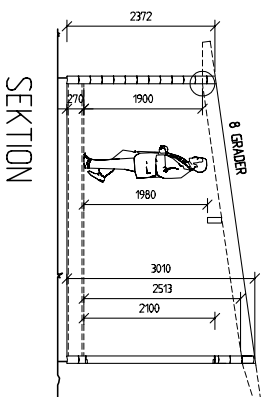

Modell
25
Art

LÅNGFASAD 3