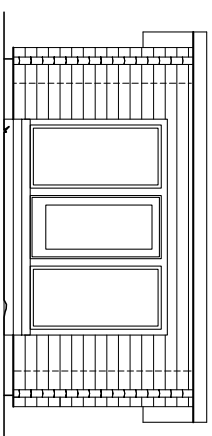

Modell 25 Art kan inredas som gäststuga, fritidsboende, ateljé m.m

**Modell
25
Art**

"Attefall"
byggyta 25 kvm

Pris timmerstomme inkl. moms

86.800kr

Gotar och lindrev ingår

Frakt tillkommer

Utv mått (väggliv)
4600 x 5450 mm

Modell
25
Art

LÅNGFASAD 3

GAVELFASAD 4

ENTRÉFASAD 1

GAVELFASAD 2