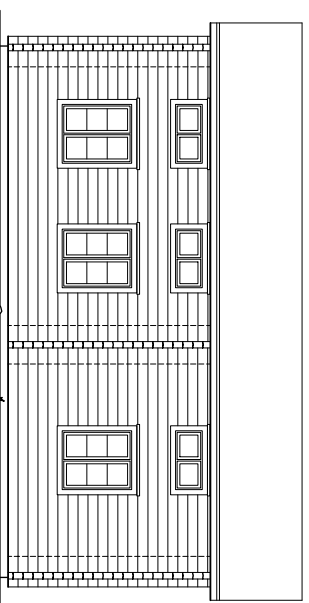

Modell 100 kan inredas som torp eller fritidshus.

**Modell
100**

"Torp"

**byggyta 50 kvm
plus övervåning 50 kvm,
inklusive timrad innervägg**

Pris timmerstomme inkl. moms

359.500kr

I priset ingår: Gotar och lindrev, mellanbjälklag av timmer som laxas i långväggarna med cc 600 mm. Höjden på mellanbjälklaget kan ändras efter önskemål. Ritningar för bygglov, konstruktion och montering ingår. Frakt tillkommer.

**Utv mått (väggliv)
5000 x 10000 mm**

Montera och färdigställ din timmerstomme på egen hand eller anlita vår utvalda byggare som dessutom kan ge dig förslag och idéer på fler planlösningar m.m

Grönandal timmerstommar

grönandal
ab

www.gronandal.se

Modell 100

GAVELFASAD 1

ENTRÉFASAD 2

GAVELFASAD 3

LÅNGFASAD 4