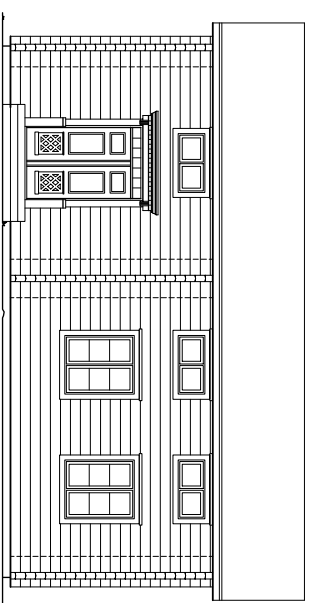

Modell 100 kan inredas som torp eller fritidshus.

**Modell
100**

"Torp"

**byggyta 50 kvm
plus övervåning 50 kvm,
inklusive timrad innervägg**

Pris timmerstomme inkl. moms

359.500kr

I priset ingår: Gotar och lindrev, mellanbjälklag av timmer som laxas i långväggarna med cc 600 mm. Höjden på mellanbjälklaget kan ändras efter önskemål. Ritningar för bygglov, konstruktion och montering ingår. Frakt tillkommer.

**Utv mått (väggliv)
5000 x 10000 mm**

Montera och färdigställ din timmerstomme på egen hand eller anlita vår utvalda byggare som dessutom kan ge dig förslag och idéer på fler planlösningar m.m

Grönandal timmerstommar

grönandal
ab

www.gronandal.se

Modell 100

GAVELFASAD 1

ENTRÉFASAD 2

GAVELFASAD 3

LÅNGFASAD 4