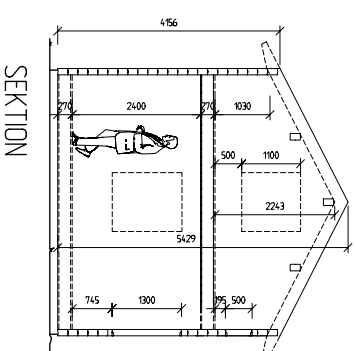

Modell 100

GAVELFASAD 1