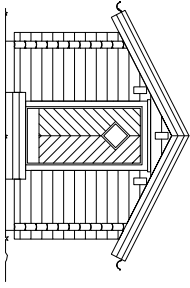

Modell 15 kan inredas som gäststuga, bastu med relax, förråd m.m

**Modell
15**

"Friggebod"
byggyta 15 kvm

Pris timmerstomme inkl. moms

78.600kr

Gotar och lindrev ingår

Frakt tillkommer

Utv mått (väggliv)
3250 x 4600 mm

FASAD A

1:1000 (A3)

FASAD B

1:1000 (A3)

FASAD C

1:1000 (A3)

FASAD D

1:1000 (A3)