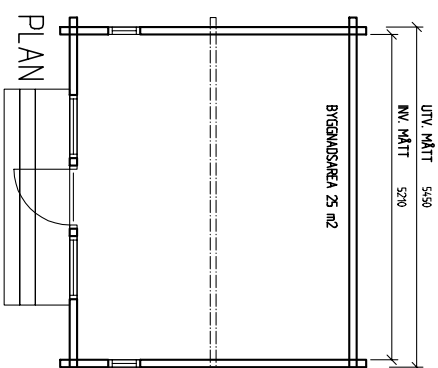

Modell 25 Art kan inredas som gäststuga, fritidsboende, ateljé m.m

**Modell
25
Art**

"Attefall"
byggyta 25 kvm

Pris timmerstomme inkl. moms
106.000kr

Gotar och lindrev ingår

Frakt tillkommer

Utv mått (väggliv)
4600 x 5430 mm

Modell 25 Art

LÅNGFASAD 3

GAVELFASAD 4

ENTRÉFASAD 1

GAVELFASAD 2