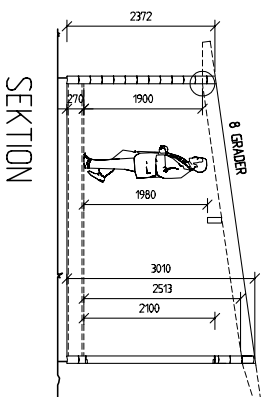

Modell 25 Art

LÅNGFASAD 3