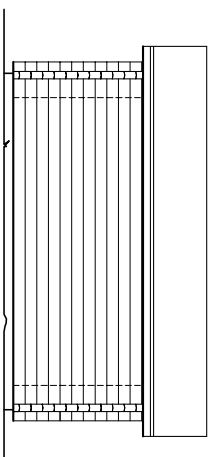

Modell 25 Art kan inredas som gäststuga, fritidsboende, ateljé m.m

**Modell
25
Art**

"Attefall"
byggyta 25 kvm

Pris timmerstomme inkl. moms
106.000kr

Gotar och lindrev ingår

Frakt tillkommer

Utv mått (väggliv)
4600 x 5430 mm

Modell 25 Art

LÅNGFASAD 3

GAVELFASAD 4

ENTRÉFASAD 1

GAVELFASAD 2