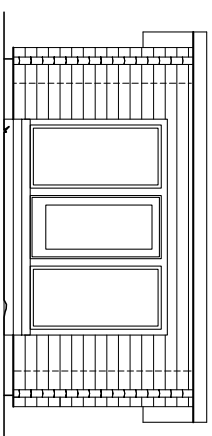

Modell 25 Art kan inredas som gäststuga, fritidsboende, ateljé m.m

**Modell
25
Art**

"Attefall"
byggyta 25 kvm

Pris timmerstomme inkl. moms
106.000kr

Gotar och lindrev ingår

Frakt tillkommer

Utv mått (väggliv)
4600 x 5430 mm

Modell 25 Art

LÅNGFASAD 3

GAVELFASAD 4

ENTRÉFASAD 1

GAVELFASAD 2