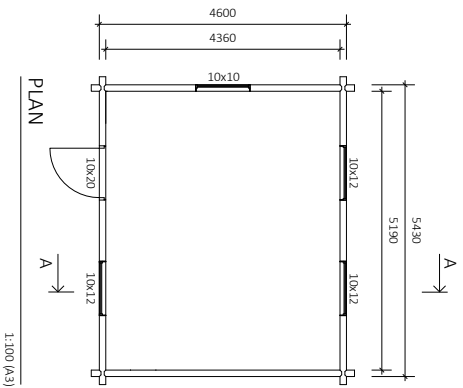

PLAN
1:100 (A3)