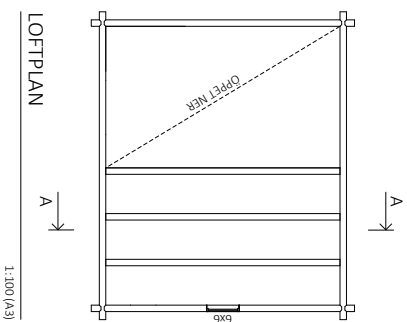

Modell
25+loft

*Modell 25+loft kan inredas
som gäststuga, bastu med
relax, förråd m.m*

"Attefall"

byggyta 25 kvm

Utv mått (väggliv)
4600 x 5430 mm

*Montera och färdigställ din timmerstomme
på egen hand eller anlita vår utvalda bygg-
are som dessutom kan ge dig förslag och
idéer på fler planlösningar m.m*

LOFTPLAN
1:100 (A3)

SEKTION A-A
1:100 (A3)