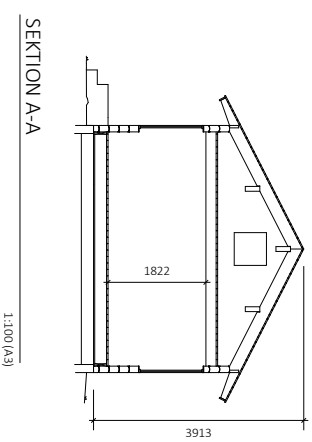

Modell
25+loft

*Modell 25+loft kan inredas
som gäststuga, bastu med
relax, förråd m.m*

"Attefall"

byggyta 25 kvm

Utv mått (väggliv)
4600 x 5430 mm

*Montera och färdigställ din timmerstomme
på egen hand eller anlita vår utvalda bygg-
are som dessutom kan ge dig förslag och
idéer på fler planlösningar m.m*

Grönandal timmerstommar

grönan[®]
dal^{ab}

www.gronandal.se

FASAD A
1:100 (A3)

FASAD B
1:100 (A3)

FASAD C
1:100 (A3)

FASAD D
1:100 (A3)

PLAN
1:100 (A3)

LOFTPLAN
1:100 (A3)

SEKTION A-A
1:100 (A3)