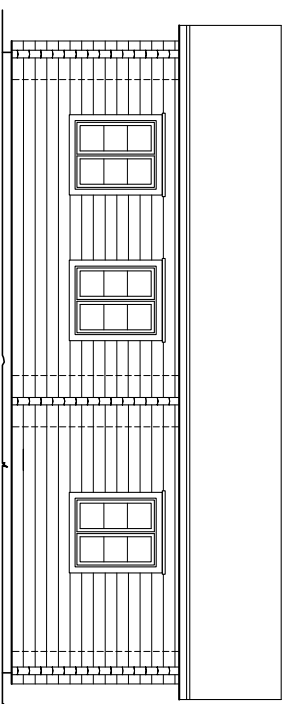

*Modell 50 kan inredas som
torpstuga eller
fritidshus m.m*

"Torp"

Byggyta 50 kvm inkl. timrad innervägg
I priset ingår: Gotar, lindrev och ritningar
för bygglov, konstruktion och montering.
Frakt tillkommer.

Utv mått (väggliv)
5000 x 10000 mm

*Montera och färdigställ din timmerstomme
på egen hand eller anlita vår utvalda bygg-
are som dessutom kan ge dig förslag och
idéer på fler planlösningar m.m*

Grönandal timmerstommar

Modell 50

GAVELFASAD 1

ENTRÉFASAD 2

GAVELFASAD 3

LÅNGFASAD 4