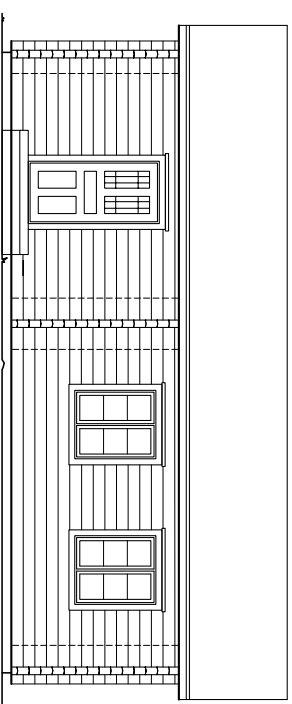

*Modell 50 kan inredas som
torpstuga eller
fritidshus m.m*

"Torp"

Byggyta 50 kvm inkl. timrad innervägg
I priset ingår: Gotar, lindrev och ritningar
för bygglov, konstruktion och montering.
Frakt tillkommer.

Utv mått (väggliv)
5000 x 10000 mm

*Montera och färdigställ din timmerstomme
på egen hand eller anlita vår utvalda bygg-
are som dessutom kan ge dig förslag och
idéer på fler planlösningar m.m*

Grönandal timmerstommar

Modell 50

GAVELFASAD 1

ENTRÉFASAD 2

GAVELFASAD 3

LÅNGFASAD 4