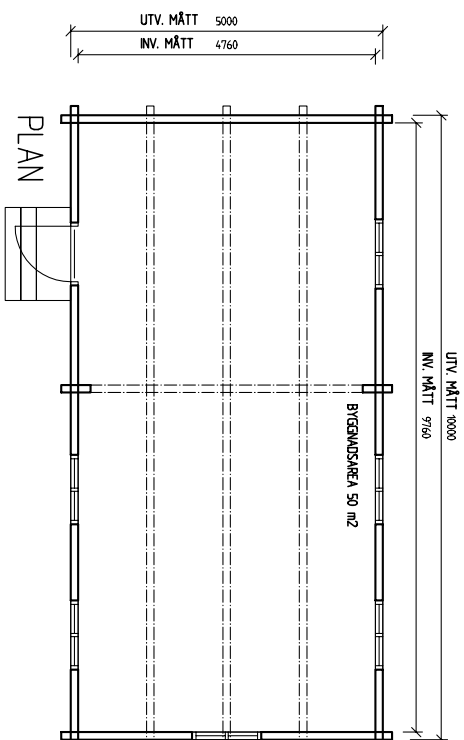

*Modell 50 kan inredas som
torpstuga eller
fritidshus m.m*

"Torp"

Byggyta 50 kvm inkl. timrad innervägg
I priset ingår: Gotar, lindrev och ritningar
för bygglov, konstruktion och montering.
Frakt tillkommer.

Utv mått (väggliv)
5000 x 10000 mm

*Montera och färdigställ din timmerstomme
på egen hand eller anlita vår utvalda bygg-
are som dessutom kan ge dig förslag och
idéer på fler planlösningar m.m*

Grönandal timmerstommar

Modell 50

GAVELFASAD 1

ENTRÉFASAD 2

GAVELFASAD 3

LÅNGFASAD 4