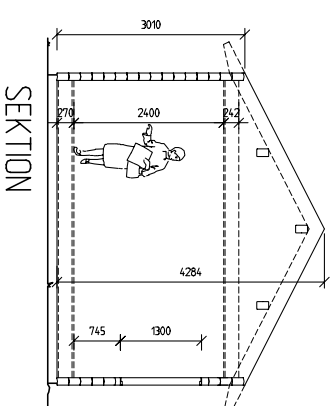

Modell 50

GAVELFASAD 1