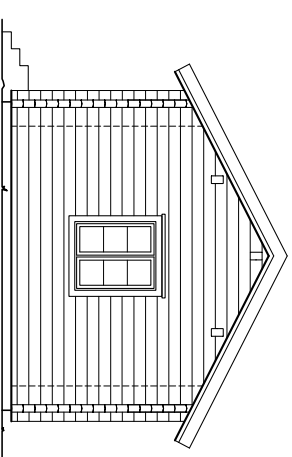

*Modell 50 kan inredas som
torpstuga eller
fritidshus m.m*

"Torp"

Byggyta 50 kvm inkl. timrad innervägg
I priset ingår: Gotar, lindrev och ritningar
för bygglov, konstruktion och montering.
Frakt tillkommer.

Utv mått (väggliv)
5000 x 10000 mm

*Montera och färdigställ din timmerstomme
på egen hand eller anlita vår utvalda bygg-
are som dessutom kan ge dig förslag och
idéer på fler planlösningar m.m*

Grönandal timmerstommar

Modell 50

GAVELFASAD 1

ENTRÉFASAD 2

GAVELFASAD 3

LÅNGFASAD 4