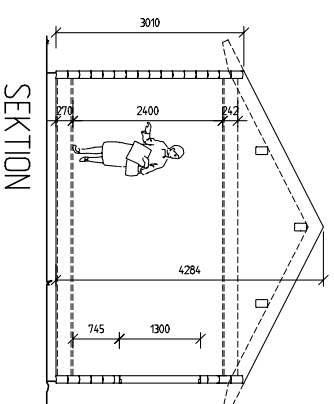

Modell 50

GAVELFASAD 1