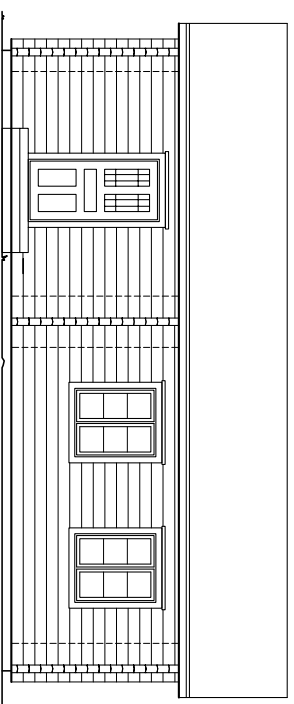

Modell 50 kan inredas som torpstuga eller fritidshus m.m

"Torp"

**byggyta 50 kvm,
inklusive timrad innervägg**

I priset ingår: Gotar, lindrev och ritningar för bygglov, konstruktion och montering. Frakt tillkommer.

**Utv mått (väggliv)
5000 x 10000 mm**

Montera och färdigställ din timmerstomme på egen hand eller anlita vår utvalda byggare som dessutom kan ge dig förslag och idéer på fler planlösningar m.m

Grönandal timmerstommar

Modell 50

GAVELFASAD 1

ENTRÉFASAD 2

GAVELFASAD 3

LÅNGFASAD 4