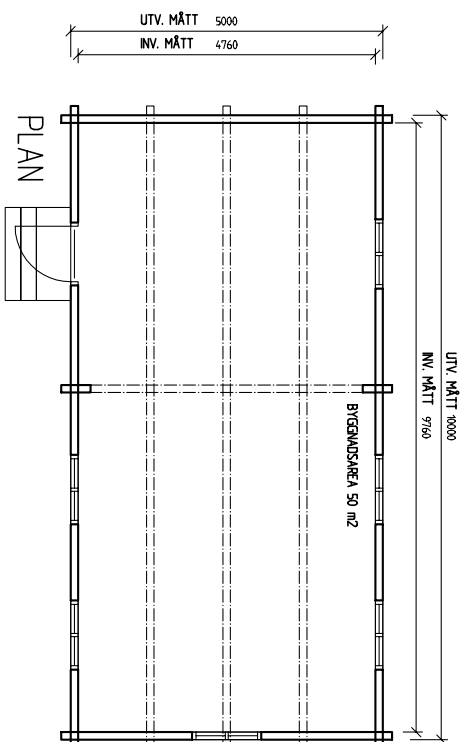

Modell 50 kan inredas som torpstuga eller fritidshus m.m

"Torp"

**byggyta 50 kvm,
inklusive timrad innervägg**

I priset ingår: Gotar, lindrev och ritningar för bygglov, konstruktion och montering. Frakt tillkommer.

**Utv mått (väggliv)
5000 x 10000 mm**

Montera och färdigställ din timmerstomme på egen hand eller anlita vår utvalda byggare som dessutom kan ge dig förslag och idéer på fler planlösningar m.m

Grönandal timmerstommar

Modell 50

GAVELFASAD 1

ENTRÉFASAD 2

GAVELFASAD 3

LÅNGFASAD 4