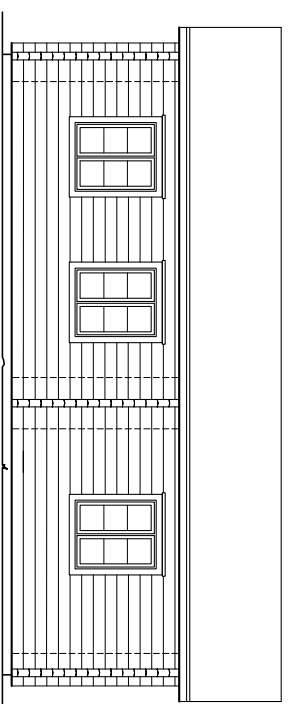

Modell 50 kan inredas som torpstuga eller fritidshus m.m

"Torp"

**byggyta 50 kvm,
inklusive timrad innervägg**

I priset ingår: Gotar, lindrev och ritningar för bygglov, konstruktion och montering. Frakt tillkommer.

**Utv mått (väggliv)
5000 x 10000 mm**

Montera och färdigställ din timmerstomme på egen hand eller anlita vår utvalda byggare som dessutom kan ge dig förslag och idéer på fler planlösningar m.m

Grönandal timmerstommar

Modell 50

GAVELFASAD 1

ENTRÉFASAD 2

GAVELFASAD 3

LÅNGFASAD 4