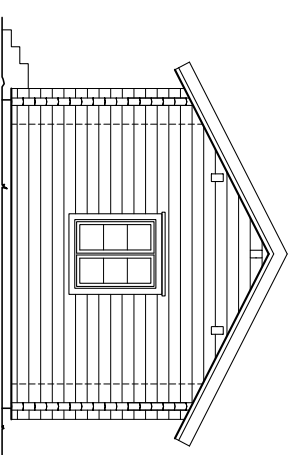

Modell 50 kan inredas som torpstuga eller fritidshus m.m

"Torp"

**byggyta 50 kvm,
inklusive timrad innervägg**

I priset ingår: Gotar, lindrev och ritningar för bygglov, konstruktion och montering. Frakt tillkommer.

**Utv mått (väggliv)
5000 x 10000 mm**

Montera och färdigställ din timmerstomme på egen hand eller anlita vår utvalda byggare som dessutom kan ge dig förslag och idéer på fler planlösningar m.m

Grönandal timmerstommar

Modell 50

GAVELFASAD 1

ENTRÉFASAD 2

GAVELFASAD 3

LÅNGFASAD 4