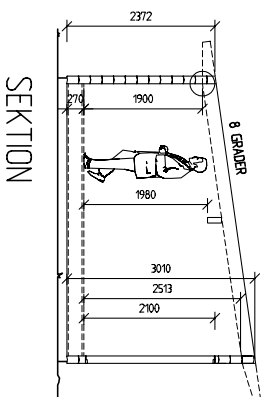

Modell
25
Art

LÅNGFASAD 3

GAVELFASAD 4

ENTRÉFASAD 1

GAVELFASAD 2