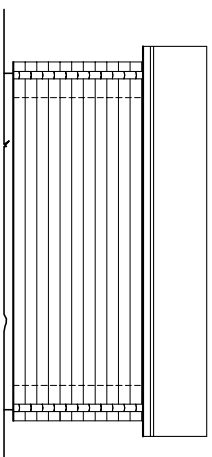

Modell
25
Art

LÅNGFASAD 3