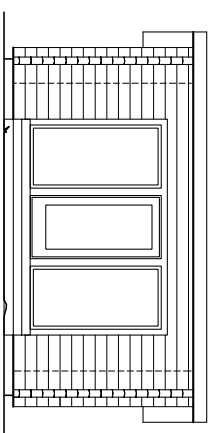

Modell
25
Art

ENTRÉFASAD 1