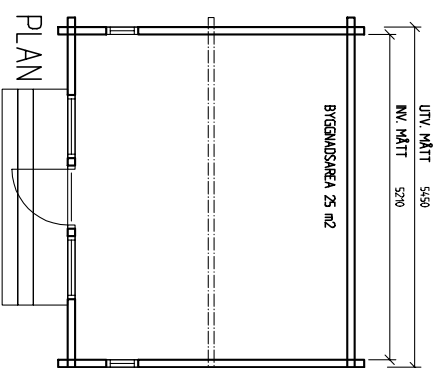

Modell
25
Art

LÅNGFASAD 3

GAVELFASAD 4

ENTRÉFASAD 1

GAVELFASAD 2