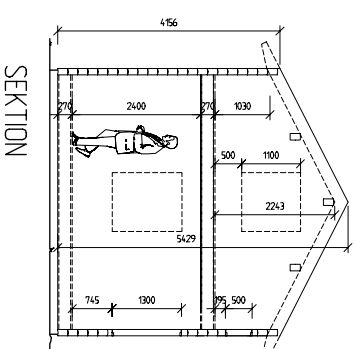

Modell 100

GAVELFASAD 1