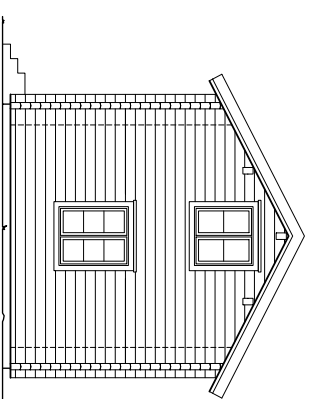

Modell 100 kan inredas som torp eller fritidshus.

**Modell
100**

"Torp"

**byggyta 50 kvm
plus övervåning 50 kvm,
inklusive timrad innervägg**

I priset ingår: Gotar och lindrev, mellanbjälklag av timmer som laxas i långväggarna med cc 600 mm. Höjden på mellanbjälklaget kan ändras efter önskemål. Ritningar för bygglov, konstruktion och montering ingår.

**grönan[®]
dal^{ab}**

www.gronandal.se

Modell 100

GAVELFASAD 1

ENTRÉFASAD 2

GAVELFASAD 3

LÅNGFASAD 4