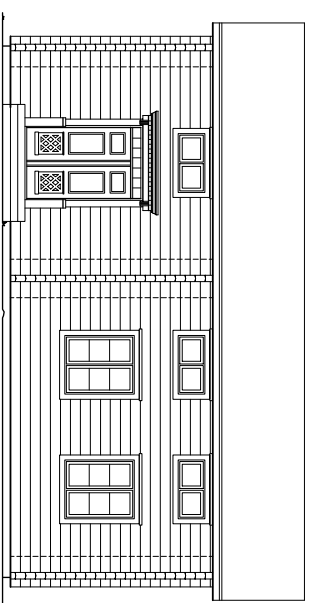

Modell 100 kan inredas som torp eller fritidshus.

**Modell
100**

"Torp"

**byggyta 50 kvm
plus övervåning 50 kvm,
inklusive timrad innervägg**

I priset ingår: Gotar och lindrev, mellanbjälklag av timmer som laxas i långväggarna med cc 600 mm. Höjden på mellanbjälklaget kan ändras efter önskemål. Ritningar för bygglov, konstruktion och montering ingår.

**Utv mått (väggliv)
5000 x 10000 mm**

*Montera och färdigställ din timmerstomme
på egen hand eller anlita vår utvalda bygg-
are som dessutom kan ge dig förslag och
idéer på fler planlösningar m.m*

Grönandal timmerstommar

**grönan[®]
dal^{ab}**

www.gronandal.se

Modell 100

GAVELFASAD 1

ENTRÉFASAD 2

GAVELFASAD 3

LÅNGFASAD 4