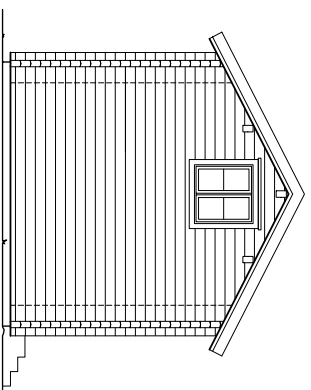

Modell 100 kan inredas som torp eller fritidshus.

**Modell
100**

"Torp"

**byggyta 50 kvm
plus övervåning 50 kvm,
inklusive timrad innervägg**

I priset ingår: Gotar och lindrev, mellanbjälklag av timmer som laxas i långväggarna med cc 600 mm. Höjden på mellanbjälklaget kan ändras efter önskemål. Ritningar för bygglov, konstruktion och montering ingår.

**Utv mått (väggliv)
5000 x 10000 mm**

*Montera och färdigställ din timmerstomme
på egen hand eller anlita vår utvalda bygg-
are som dessutom kan ge dig förslag och
idéer på fler planlösningar m.m*

Grönandal timmerstommar

**grönan[®]
dal^{ab}**

www.gronandal.se

Modell 100

GAVELFASAD 1

ENTRÉFASAD 2

GAVELFASAD 3

LÅNGFASAD 4