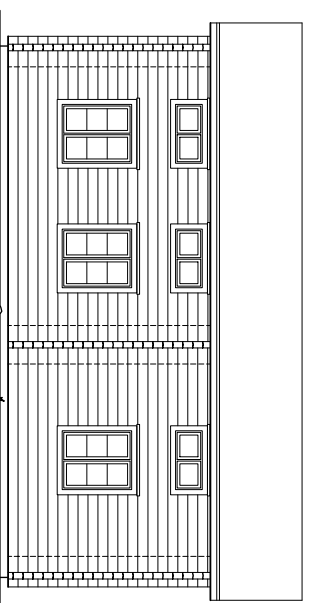

Modell 100 kan inredas som torp eller fritidshus.

**Modell
100**

"Torp"

**byggyta 50 kvm
plus övervåning 50 kvm,
inklusive timrad innervägg**

I priset ingår: Gotar och lindrev, mellanbjälklag av timmer som laxas i långväggarna med cc 600 mm. Höjden på mellanbjälklaget kan ändras efter önskemål. Ritningar för bygglov, konstruktion och montering ingår.

**Utv mått (väggliv)
5000 x 10000 mm**

*Montera och färdigställ din timmerstomme
på egen hand eller anlita vår utvalda bygg-
are som dessutom kan ge dig förslag och
idéer på fler planlösningar m.m*

Grönandal timmerstommar

**grönan[®]
dal^{ab}**

www.gronandal.se

Modell 100

GAVELFASAD 1

ENTRÉFASAD 2

GAVELFASAD 3

LÅNGFASAD 4