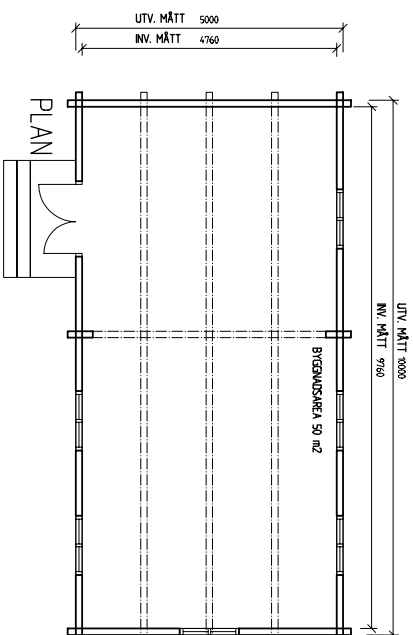

Modell 100

GAVELFASAD 1